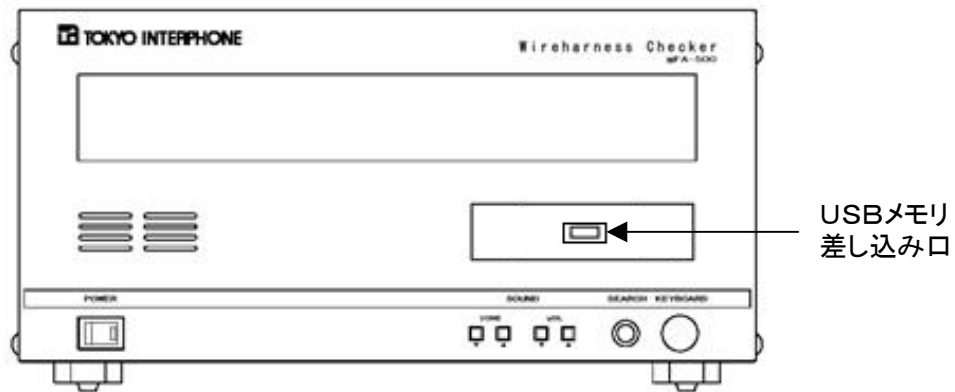

# WFA-500 USBメモリ対応機

＝ 外部記憶装置として USB メモリが使用できます ＝

- [ FDD搭載・WFA-500 ] をUSBメモリ対応機に改造することができます。  
※ フロッピーディスクと同じ取扱いでUSBメモリの使用可。
- 既存のフロッピーディスクのデータは、PC経由でUSBメモリに転送します。  
※ 「WED-500 データ作成ソフト」のバージョン V1.33 以上で対応。
- USBメモリに検査結果の保存ができます。
- USBメモリにて、システムのバージョンアップができます。